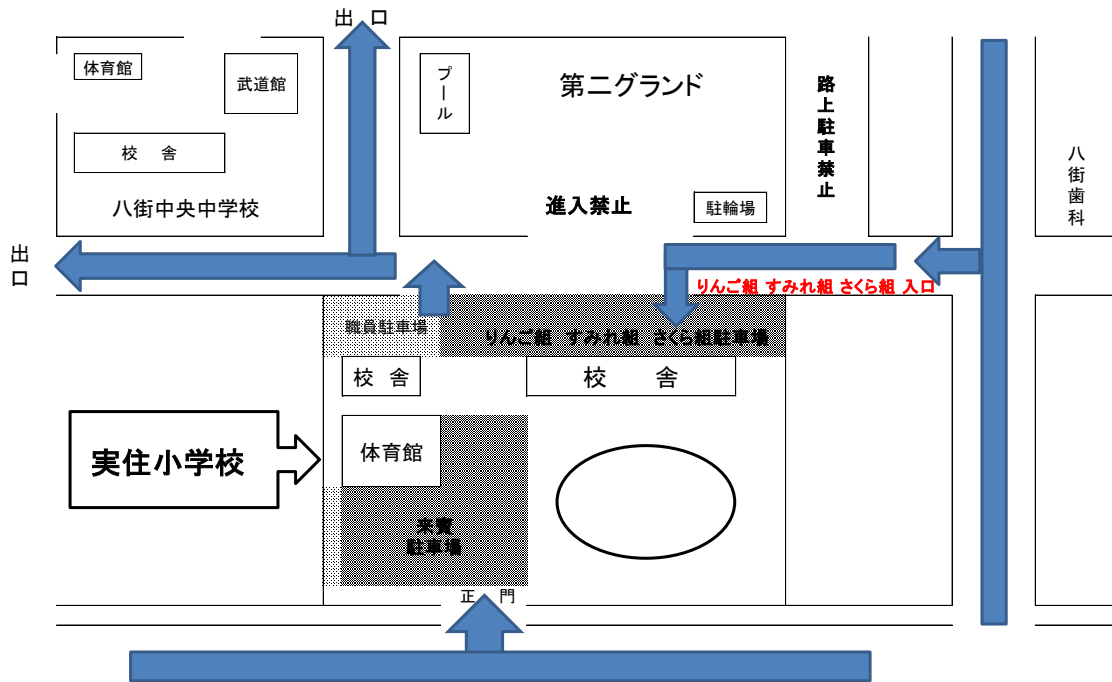

第11回八街かいたく保育園運動会開催のお知らせ

明日は、台風の影響であいにくの悪天候ですが、実住小学校体育館をお借りしての
実施予定です

今まで子どもたちは雨の合間を縫って運動会を楽しみに活動してきました。

当日、体育館で思いっきり走ったり踊ったりする子どもたちの元気いっばいの姿をぜひ
ご覧ください。

日時:令和5年6月3日(土)9:30~

場所:実住小学校体育館

実住小学校 駐車場案内図

※駐車場係がいますので指示に従って駐車お願いいたします。
また、校舎裏の道幅が狭いので気をつけてください。