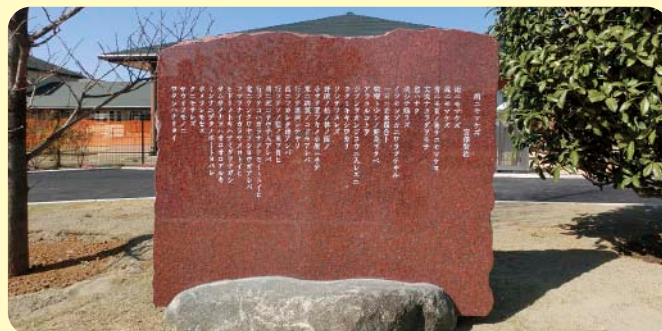

「雨ニモマケズ」詩碑建立

法人理念の基底としている宮澤賢治のこころ根の具現化の象徴として、
八街グリーンライオンズ結成25周年事業としてのご支援で建立
された。石材ご恵贈：古谷 務様

平成27年4月4日（土）

開所式：銀河鉄道・午前10時00分～午前10時40分

開会あいさつ・経過説明

感謝状等贈呈（JKA様・日本財団様・古谷務様・横山建築設計事務所様・株大松建設様・
パラメディカル(株)様・京葉銀行様・(有)田中電設様・(有)明康様・(有)小高木材様・
朝日総合設備様）

ご来賓代表ご祝辞（八街市長北村新司様、参議院議員石井準一様、参議院議員水野賢一様、
衆議院議員奥野総一郎様）

ご来賓ご紹介・職員等紹介

詩碑除幕式：広場中央・午前11時00分

記念写真：詩碑前・午前11時20分

記念講演：保育園遊戯室・午前11時30分～

WIZ イリュージョンショー・かいたくバージョン

社会福祉法人 **開拓**

〒289-1104 千葉県八街市文違 73-2
TEL 043-442-3911 FAX 043-442-3912
<http://http://yachimata-kaitaku.org/>
好評です。無料介護相談承り中!!